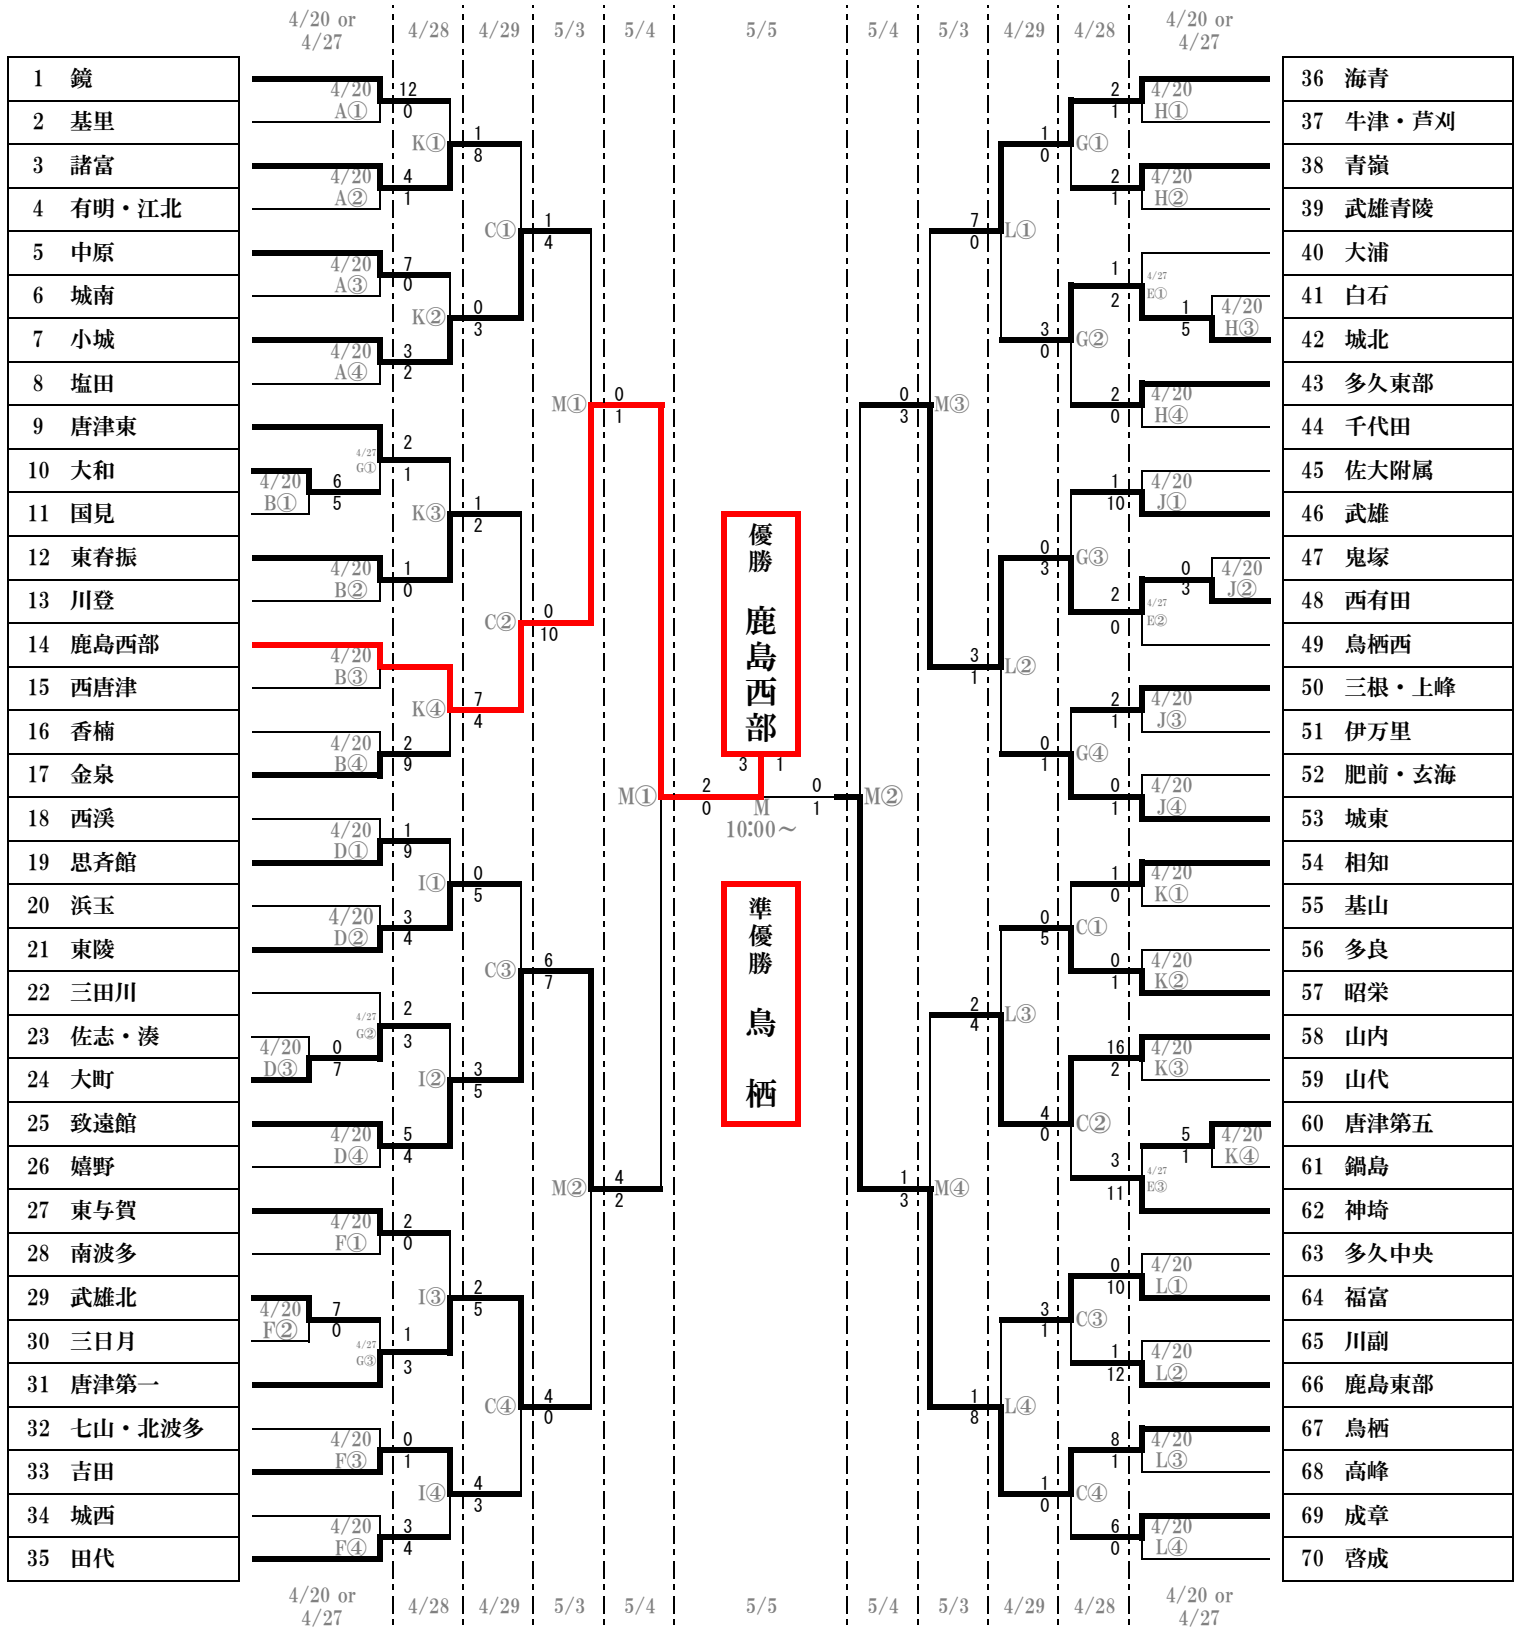

# 第33回佐賀県中学野球（マルエス旗争奪）大会

試合会場				試合開始予定時刻	
A	基里運動広場	F	多久市野球場	①	9:00～
B	中原公園野球場	G	サンスポーツランド北方	②	10:30～
C	千代田グラウンド	H	鹿島市民球場	③	12:30～
D	佐賀ブルースタジアム	I	太良町営野球場	④	14:00～
E	ムツゴロウ公園グラウンド	J	国見台野球場		