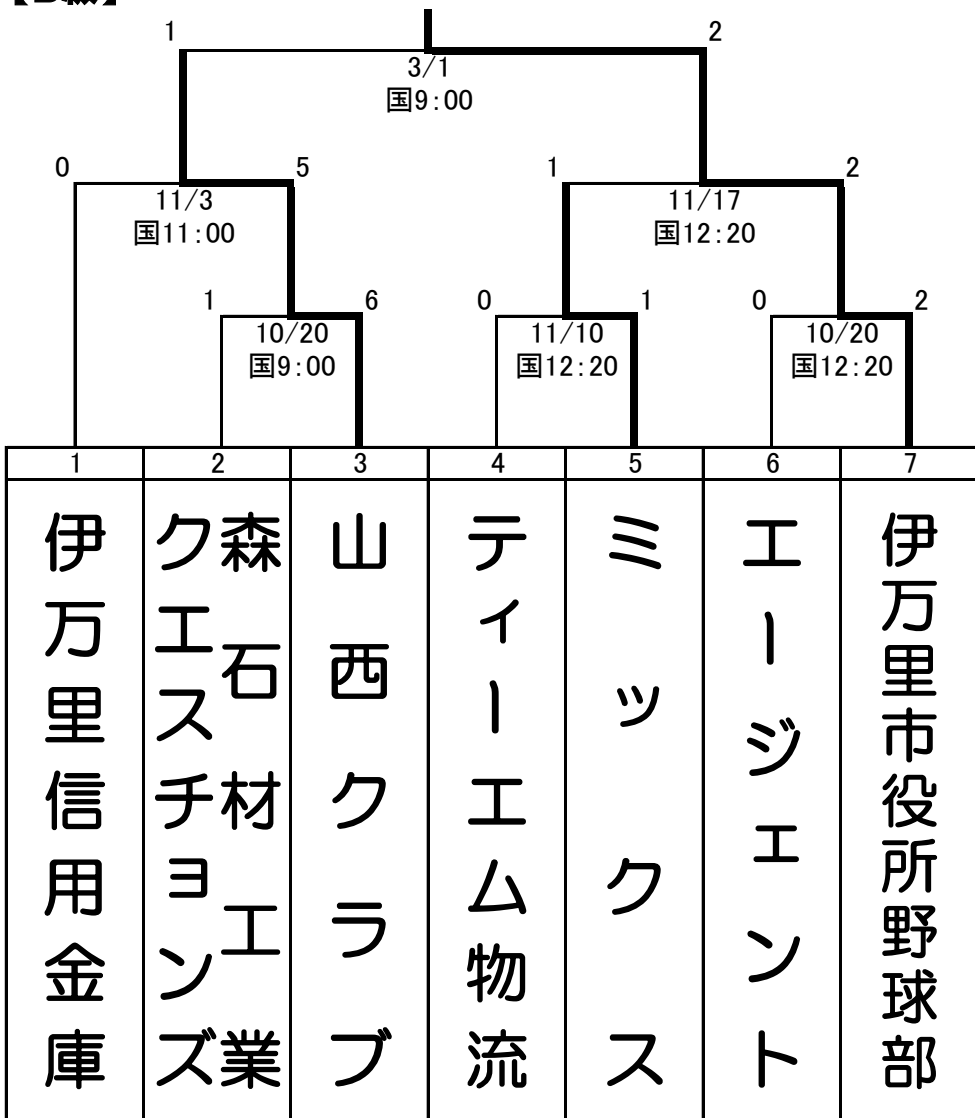

第43回西日本大会伊万里市予選組合せ

国:国見台野球場

東:東山代運動広場

【B級】 伊万里市役所野球部

伊万里・有田消防 【C級】