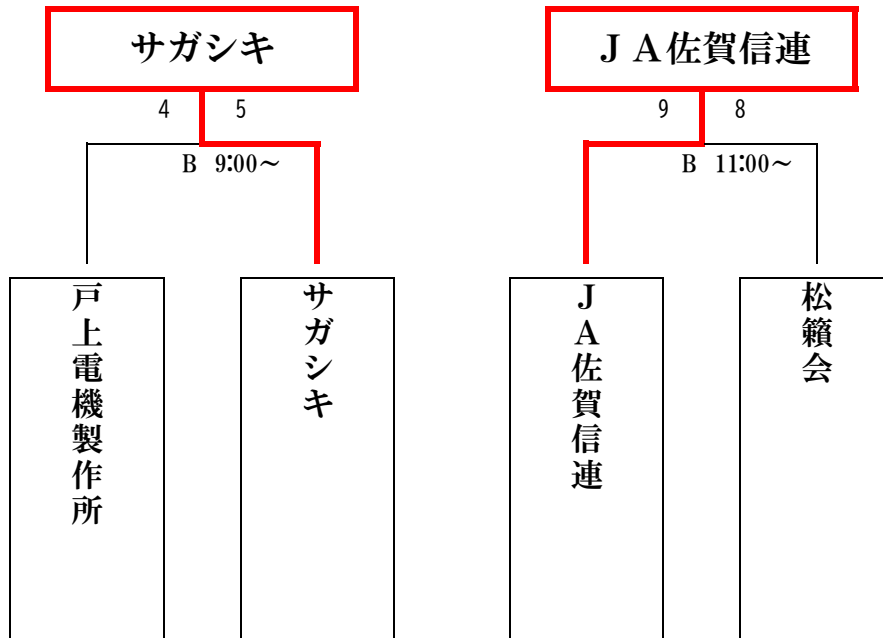

【代表決定戦】7月24日（日） 佐賀ブルースタジアム