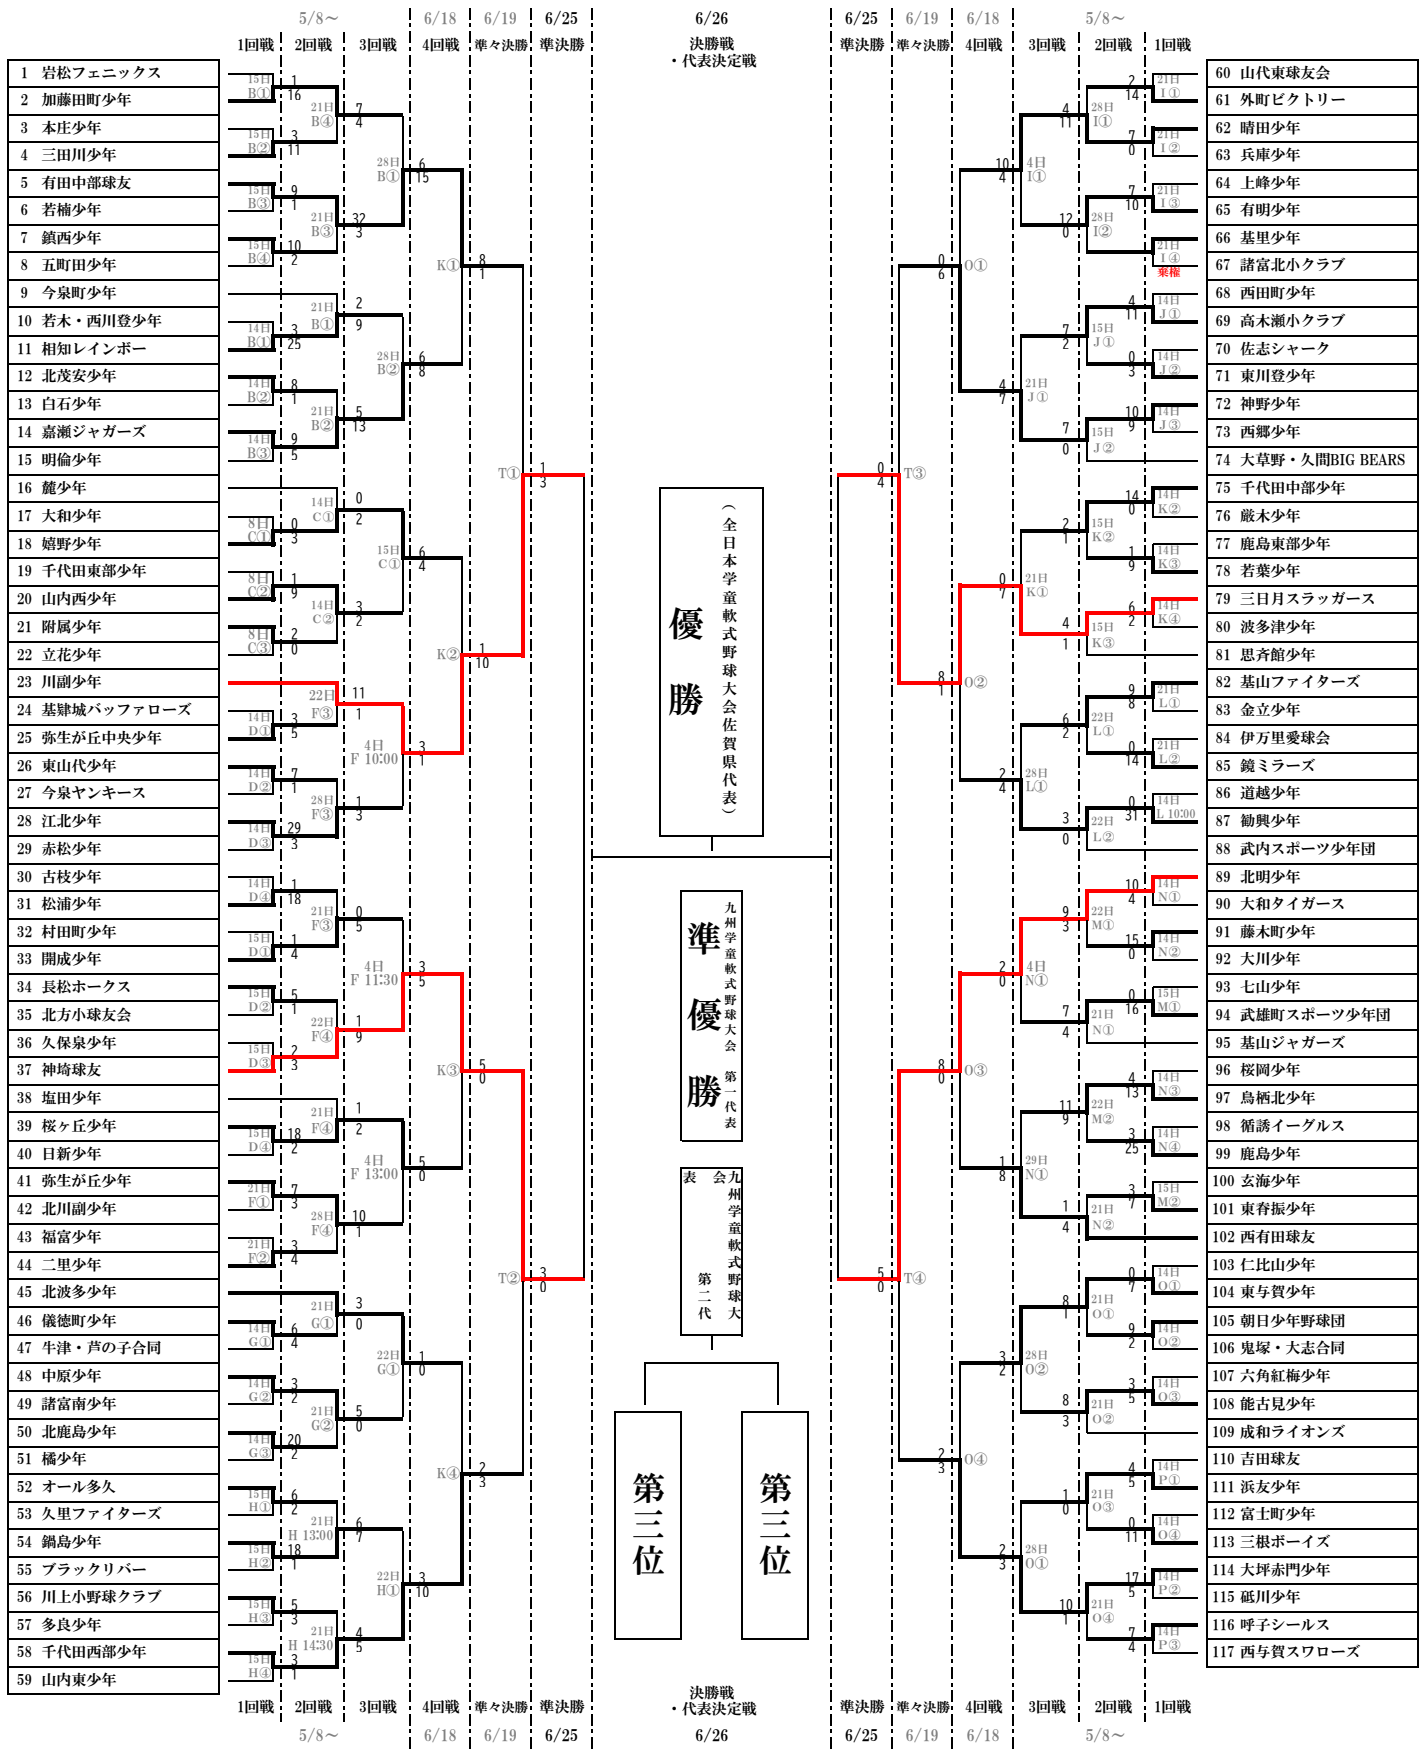

高円宮賜杯第42回全日本学童軟式野球佐賀県大会 (マクドナルド・トーナメント)

試合会場			試合開始予定時刻				
A	鳥栖・三養基支部会場	H	多久市野球場	O	SHOWAハンバーカースタジアム唐津	①	9:00~
B	中原公園野球場	I	大町市民G (大町球場)	P	松浦河畔公園野球場	②	10:30~
C	三田川中央公園野球場	J	白岩運動広場	Q	基山町多目的G	③	12:00~
D	大和中央公園G (北東)	K	鹿島市民球場	R	筑後川運動公園	④	13:30~
E	大和中央公園G (南西)	L	轟の滝公園野球場	S	太良町野球場	⑤	15:00~
F	東与賀運動公園G	M	国見台野球場	T	さがみどりの森球場	◎	予定
G	牛津総合公園G (アイル)	N	赤坂球場			★	未定