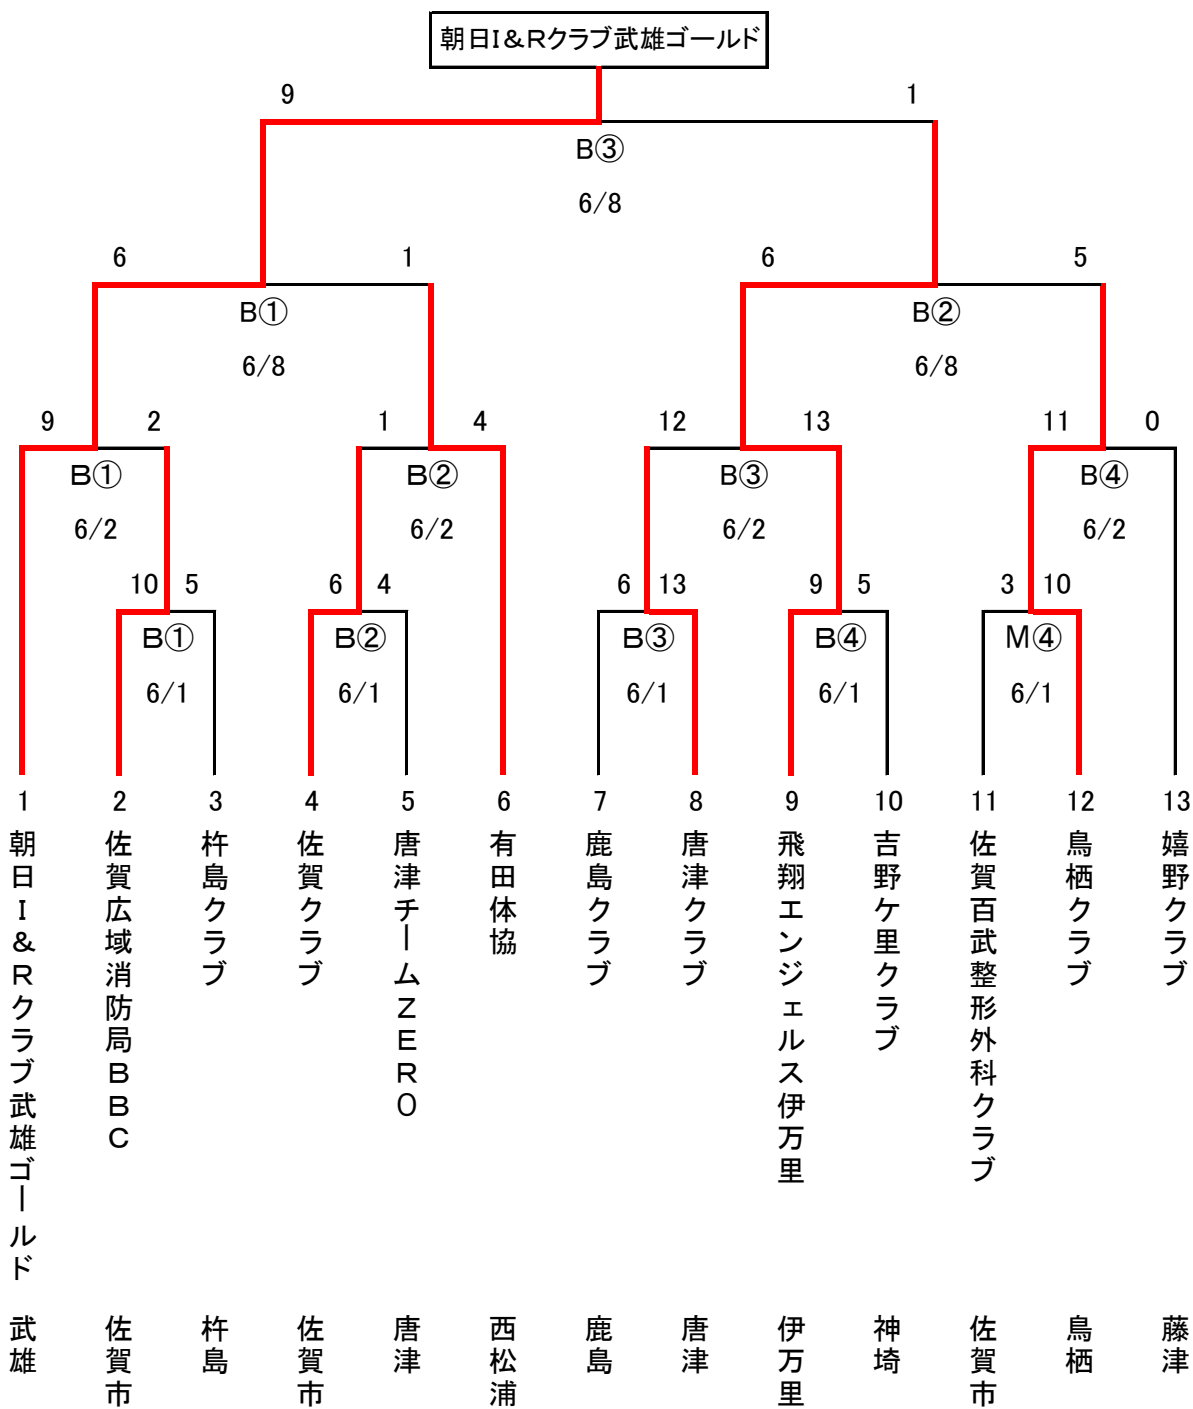

日本スポーツマスターズ第19回九州軟式野球大会佐賀県選考会組合せ表

試合開始時間 ①9:00 ②10:30 ③12:30 ④14:00

M:さがみどりの森球場

B:ブルースタジアム