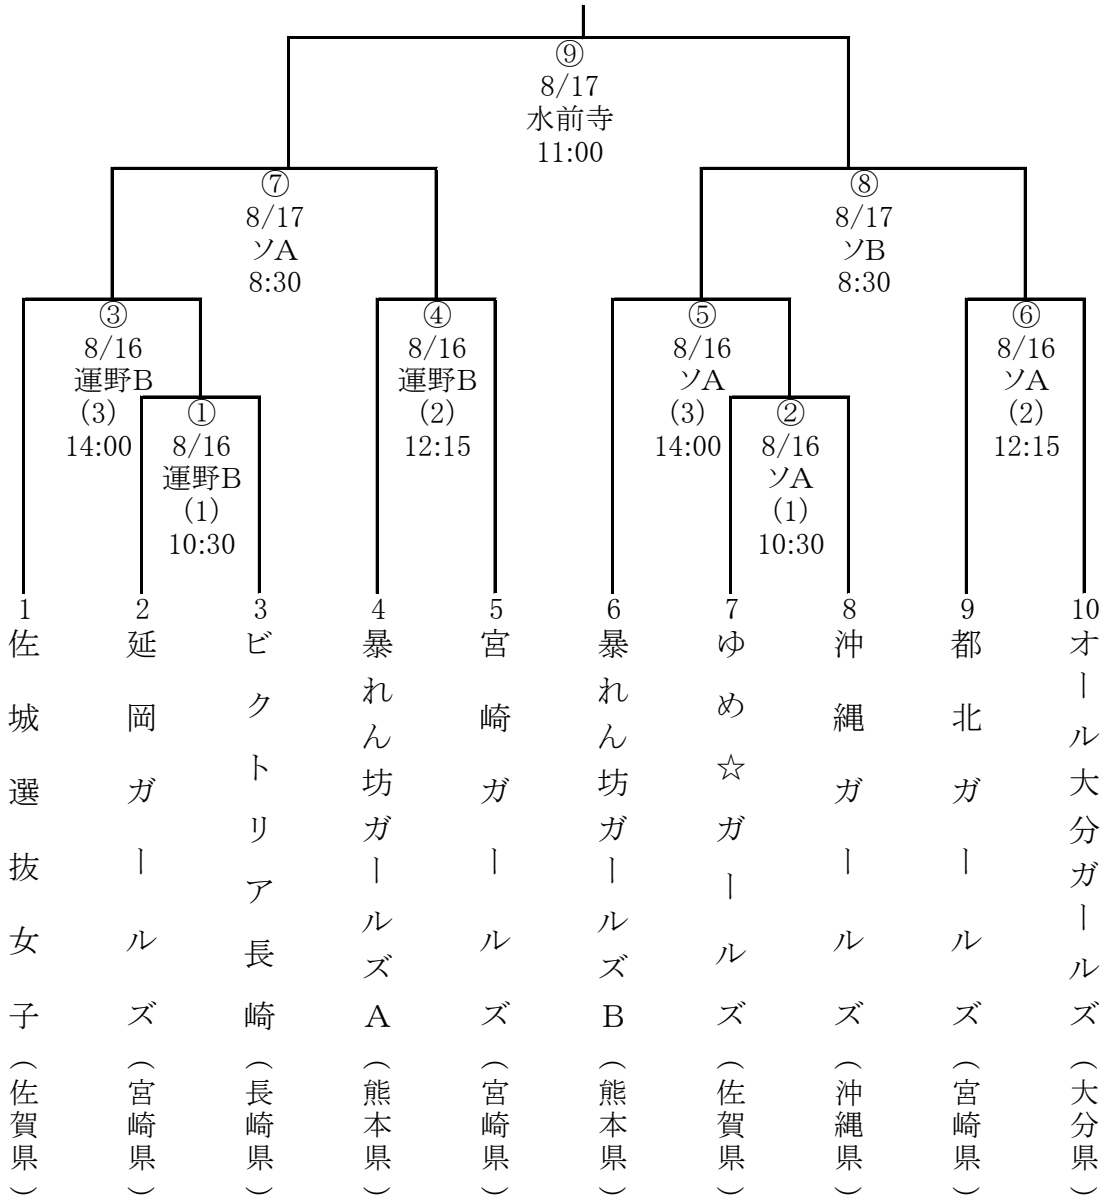

第7回全日本女子 <小学生> 軟式野球九州大会 兼 第6回ろうきん杯九州大会

監督会議：平成29年8月16日(水)8時00分～水前寺野球場会議室

開会式：平成29年8月16日(水)8時40分～水前寺野球場

交流戦

8月17日の交流戦は、「県民運動運動公園ソフト場A・B」の2会場で16日敗退したチームで行います。試合時間は80分間とし、塁審は対戦チームから出す。

運動公園ソフト場A

<第1試合> 10時30分
試合番号「①の敗者」vs試合番号「⑤の敗者」

<第2試合> 12時00分
試合番号「⑤の敗者」vs試合番号「⑥の敗者」

<第3試合> 13時30分
試合番号「①の敗者」vs試合番号「⑥の敗者」

運動公園ソフトB

<第1試合> 10時30分
試合番号「②の敗者」対試合番号「③の敗者」

<第2試合> 12時00分
試合番号「③の敗者」vs試合番号「④の敗者」

<第3試合> 13時30分
試合番号「④の敗者」vs試合番号「②の敗者」