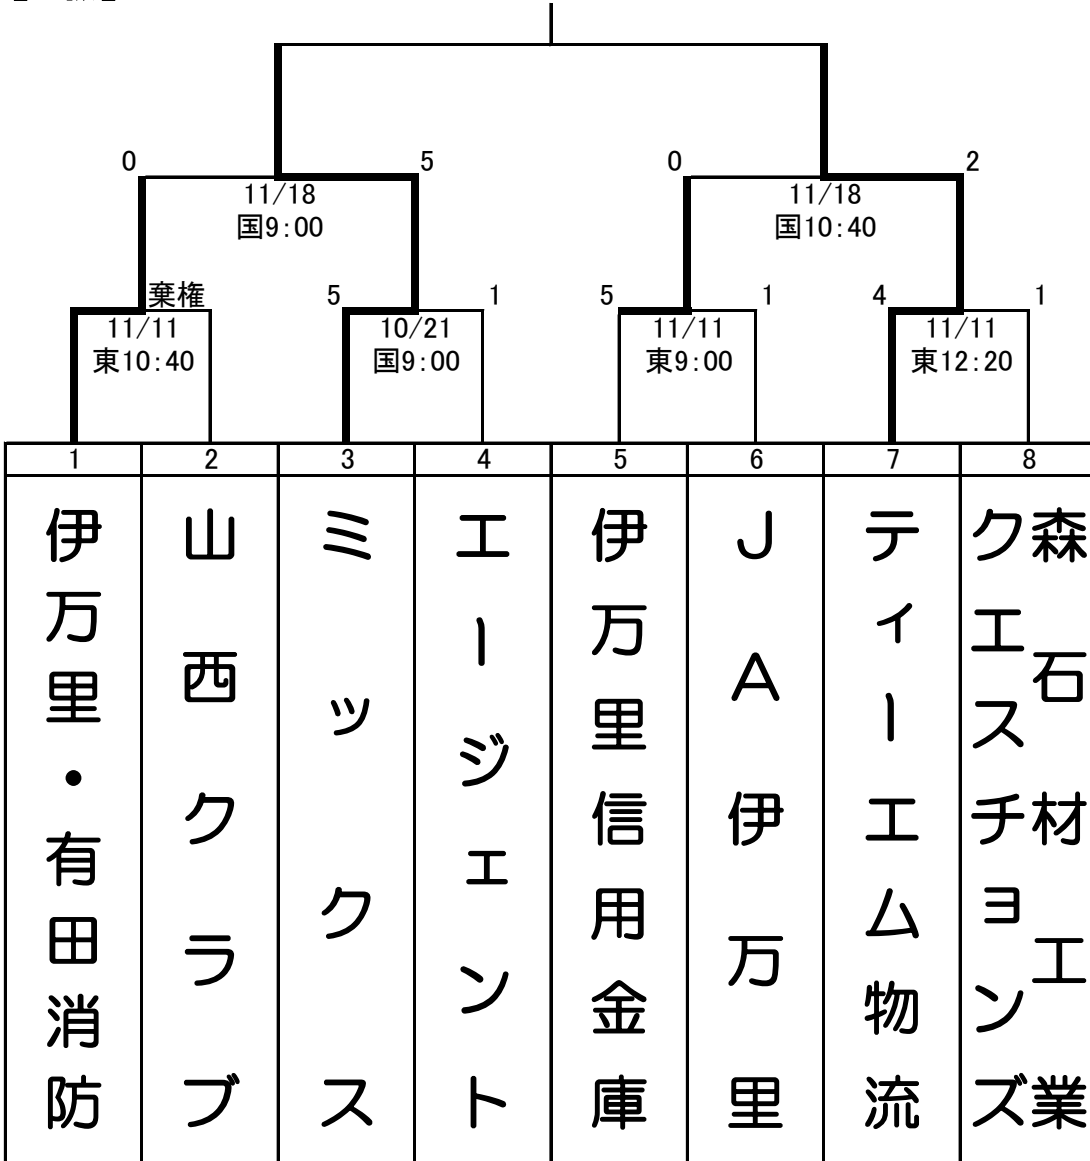

第41回西日本大会伊万里市予選組合せ

国：国見台野球場
東：東山代運動広場

【B級】

【C級】